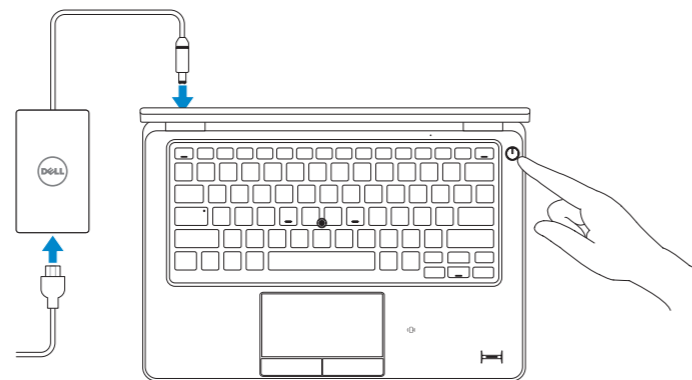

Latitude 12

5000 Series

Quick Start Guide

Hurtig startguide

Pikaopas

Hurtigstart

Snabbstartguide

1 Connect the power adapter and turn on your computer

Tilslut strømadapteren og tænd computeren

Kytke verkkolaite ja käynnistä taulutietokone

Koble til strømforsyningen og slå på datamaskinen

Anslut nätadapern och slå på datorn

2 Finish Windows setup

Udfør Windows Installation | Suorita Windows-asennus loppuun