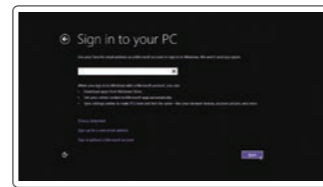

Fullfør oppsett av Windows | Slutför Windows-inställningen

Enable security and updates

Aktivér sikkerhed og opdateringer

Ota suojaus ja päivitykset käyttöön

Aktiver sikkerhet og oppdateringer

Aktivera säkerhet och uppdateringar

Connect to your network

Opret forbindelse til netværket

Muodosta verkkoyhteys

Koble deg til nettverket ditt

Anslut till ditt nätverk

Sign in to your Microsoft account or create a local account

Log på din Microsoft-konto eller opret en lokal konto